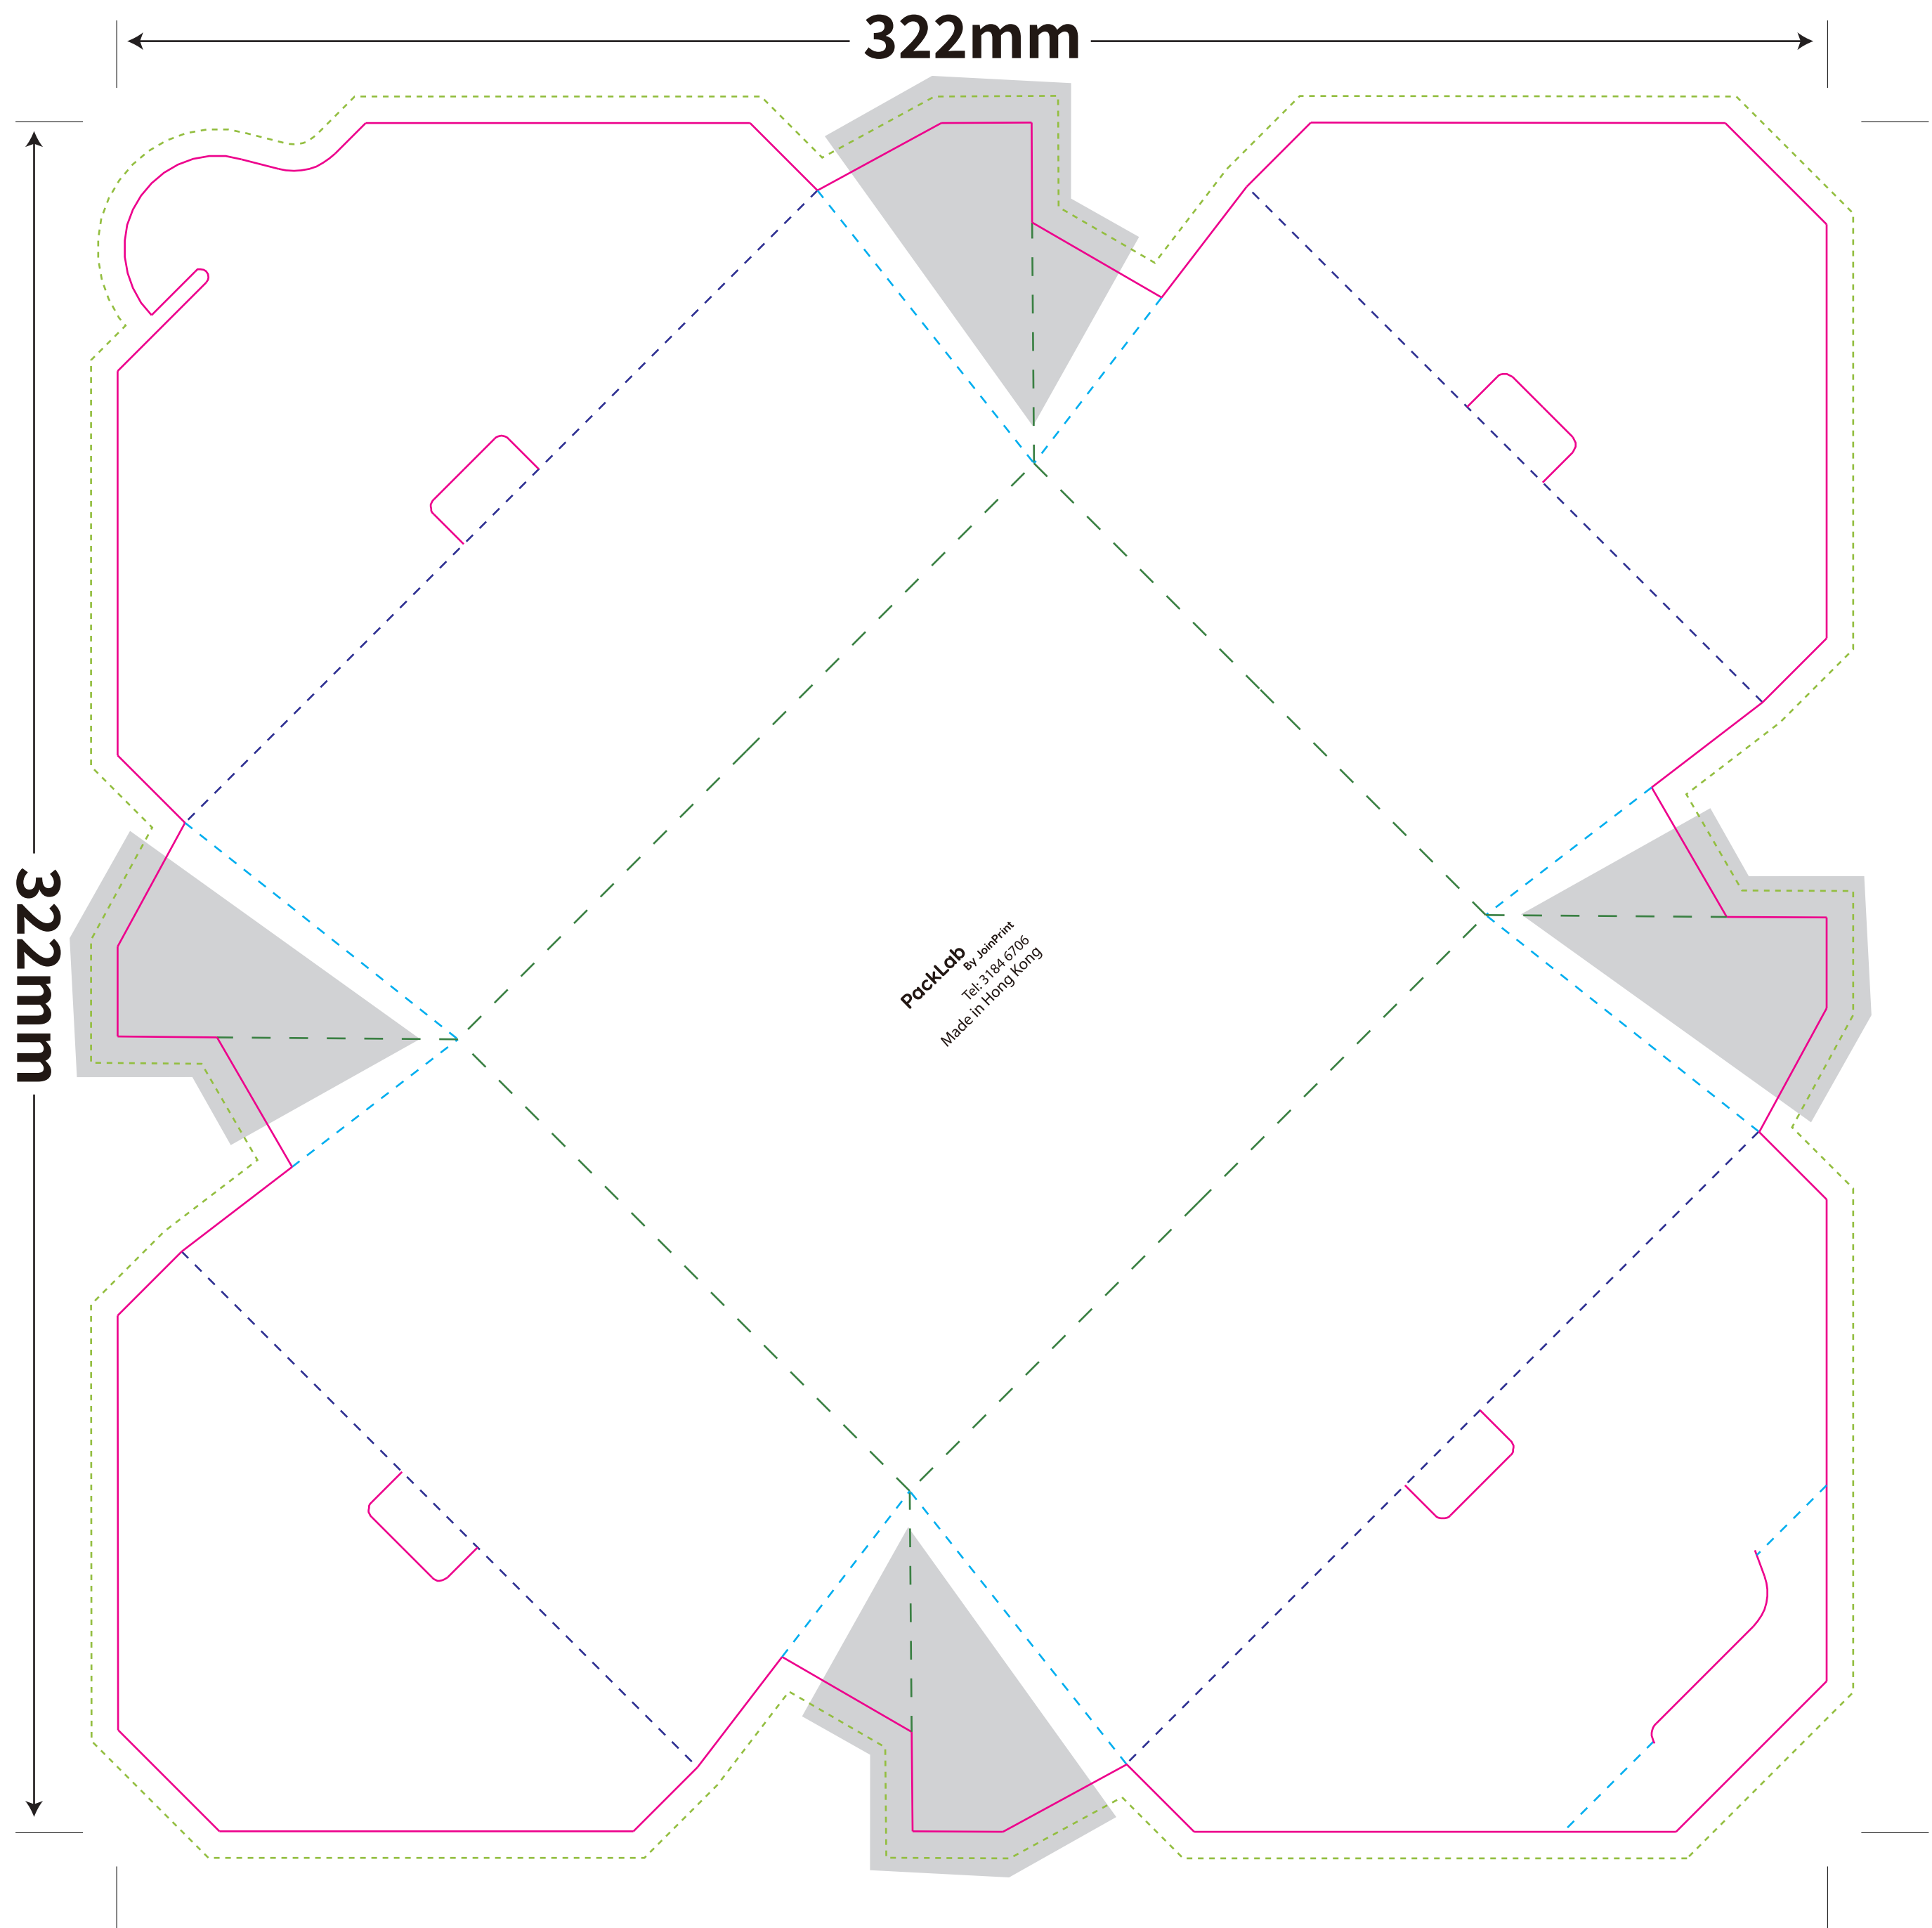

Meal Box with Lock-1400ml

Size: 153(L) x 120(W) x 65(H)

- - - - - 出血位
— 啤穿
- - - - - 壓線
- - - - - 針刀
- - - - - 半穿
 不印色(黏合用)

上扣式餐盒 -1400ml

MLW-1400

產品參數

長 153mm
 闊 120mm
 高 65mm

印刷 4C